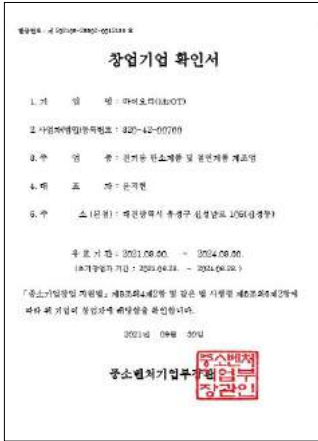

Introduction & History

회사 소개 및 연혁

• 기업 인증 •