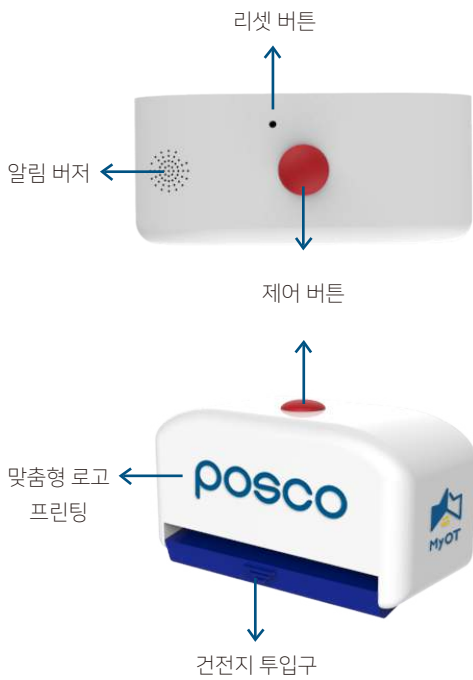

Specifications

세부 사양

1 크기 / 무게

75(W) x 35(H) x 30(D) mm
/ 50 g

2 전원 타입

AA 리튬 건전지 x 1

3 통신 방식

WiFi (2.4 GHz)

4 보안 방식

외부 접속 가능

5 설치 방식

테이프 부착 (자체 제공)

6 제공 방식

센서 디바이스 + 연동 앱

변경 가능 옵션

외부 커버 디자인 (로고 변경)

전원타입 (유선 상시 전원 / 리튬 배터리 충전)

보안방식 (동일 네트워크에서만 접속 가능)

설치방식 (자석 부착 / 타공 설치)

멀티 디바이스 연동 앱 (관리자)