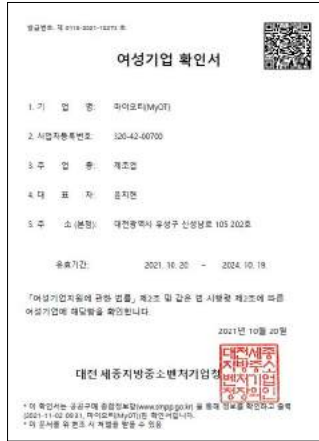

Introduction & History

회사 소개 및 연혁

• 기업 인증 •